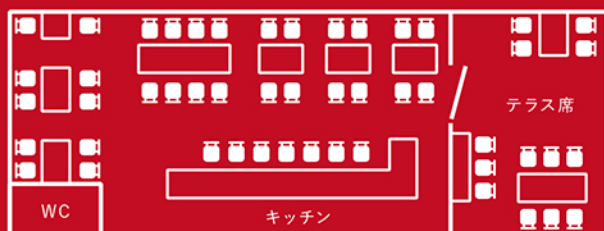

7.20-WED-
NEW OPEN!

Enjoy "YAKITORI"!

niwatoriya.com

にはとりや

NIWATORIYA

焼 鳥	120円～
とりわさ	480円
鳥節ひややっこ	380円
生ビール	390円
日本酒	390円
はちみつレモンソーダ	250円

〒657-0054 神戸市灘区稗原町1-1 TEL 078-855-3350 営業時間 17時～24時